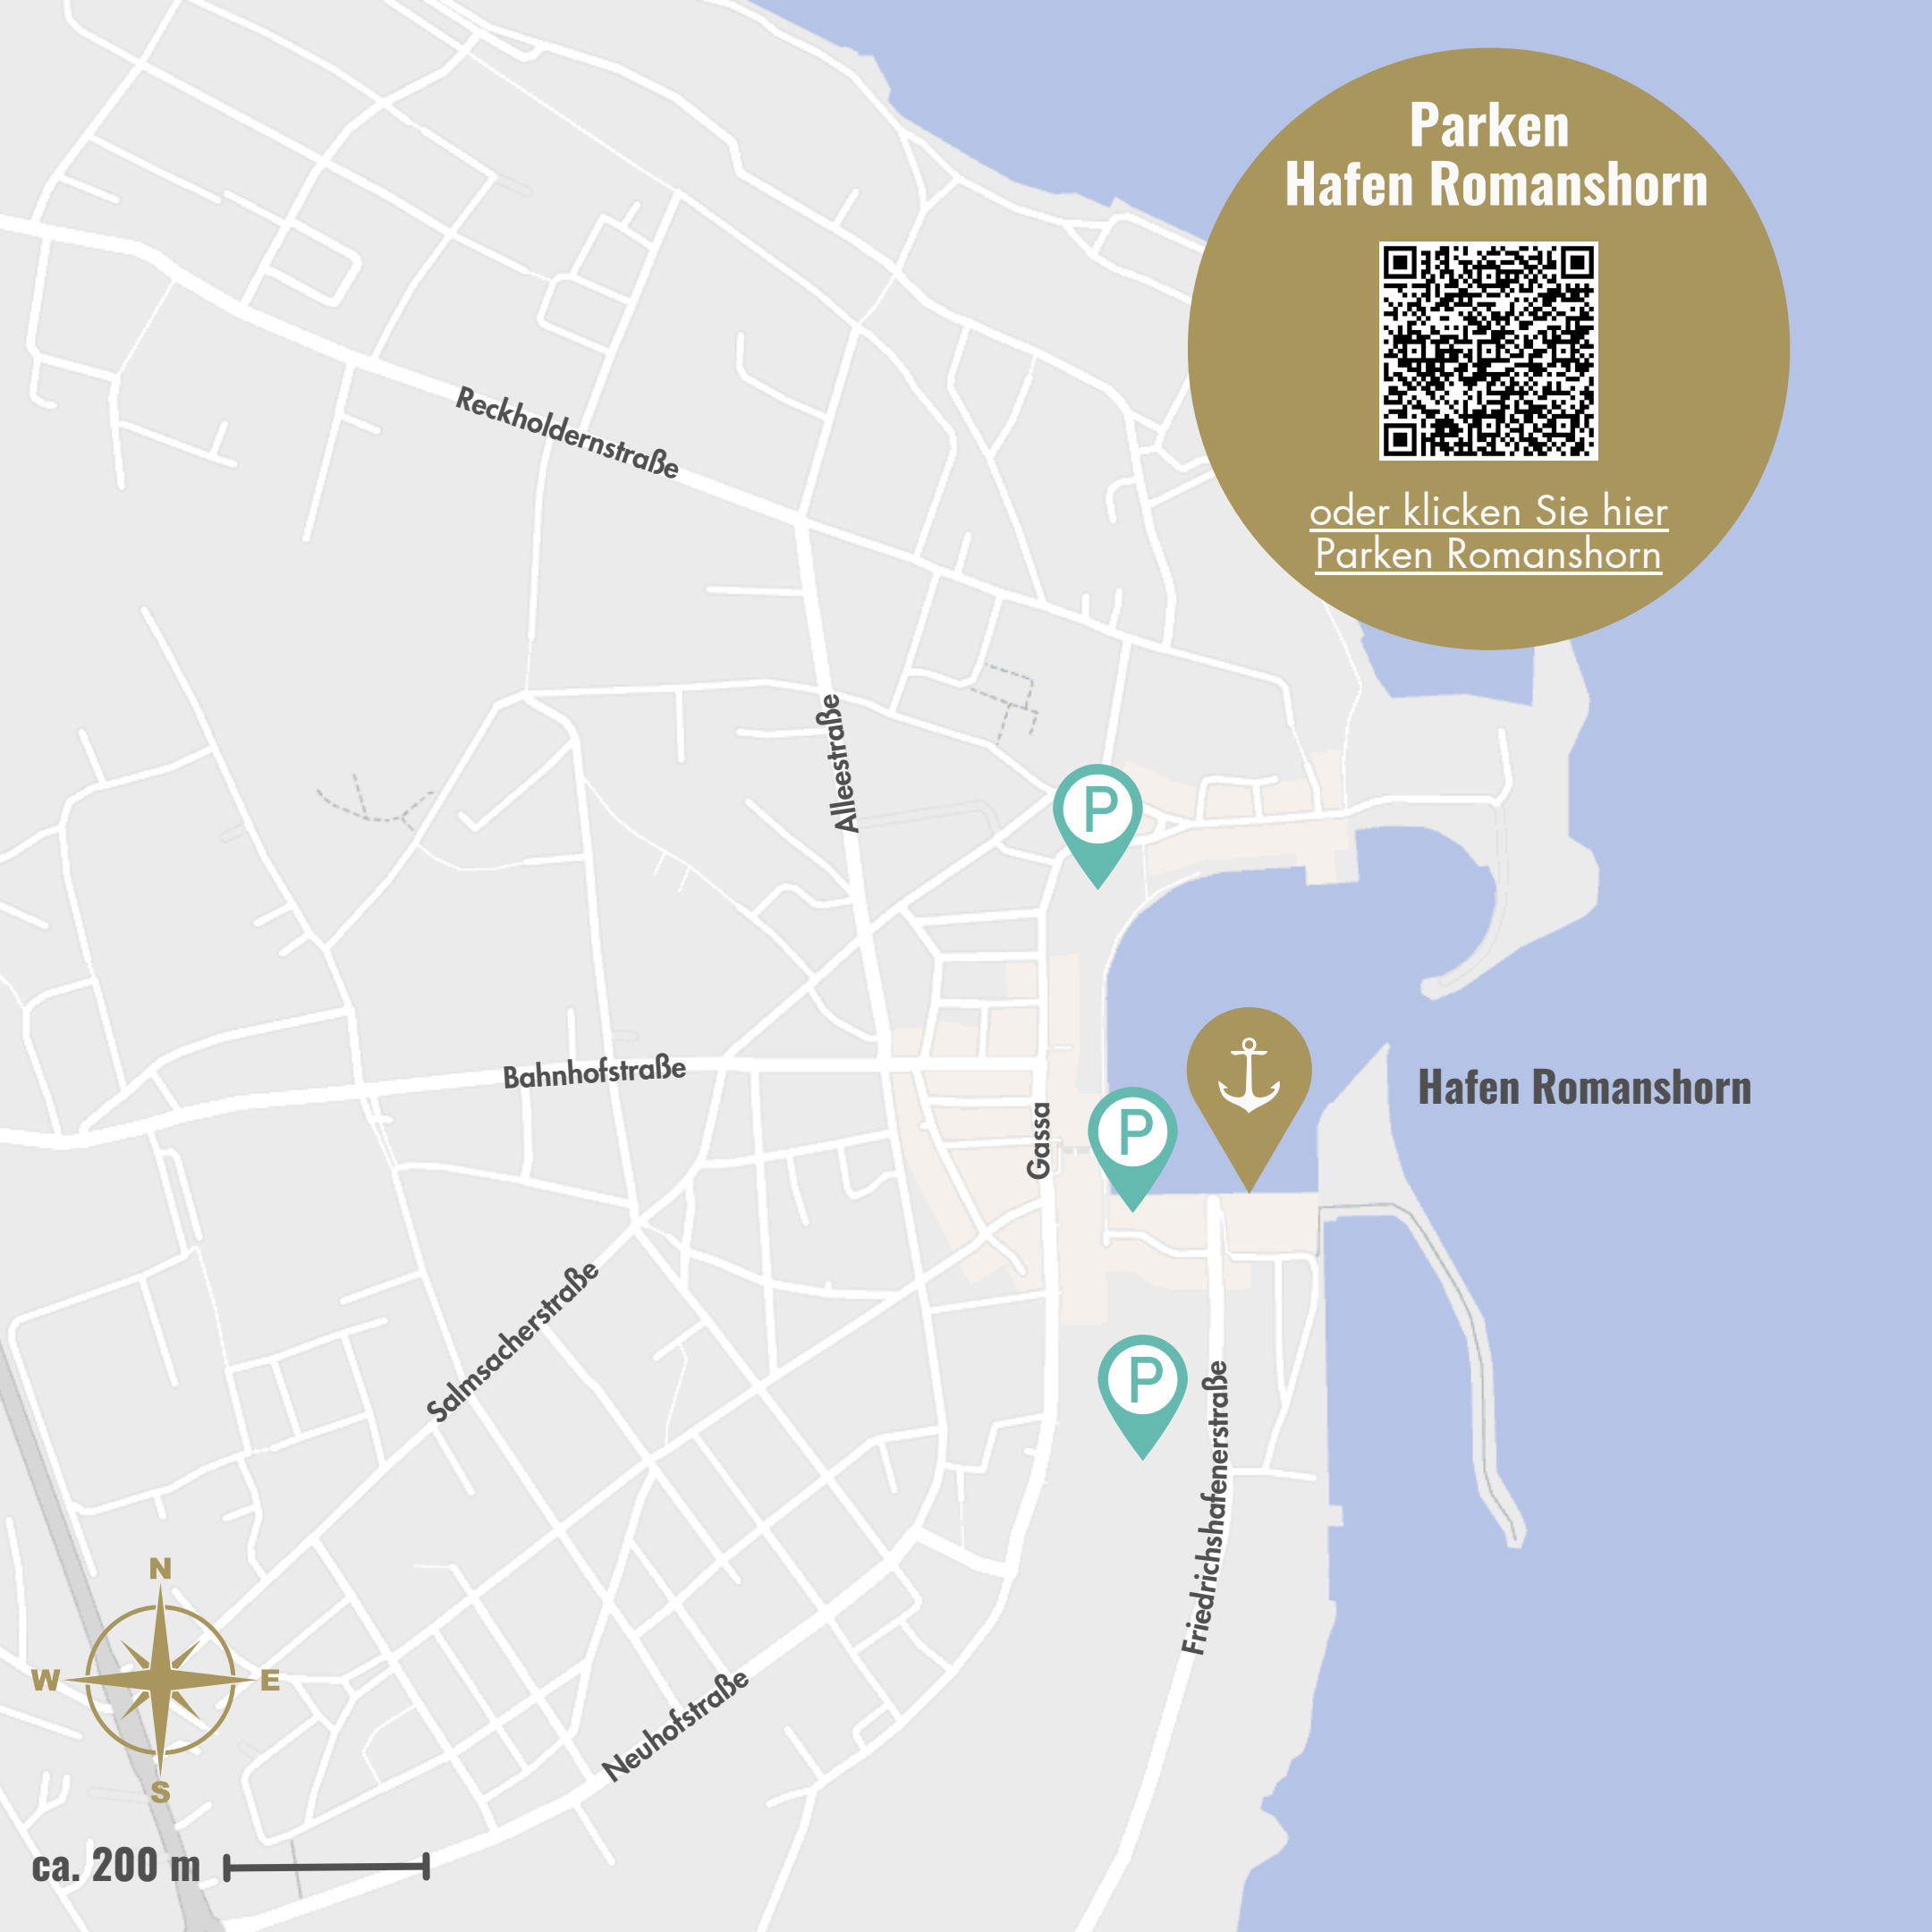

Parken Hafen Romanshorn

oder klicken Sie hier
Parken Romanshorn

ca. 200 m